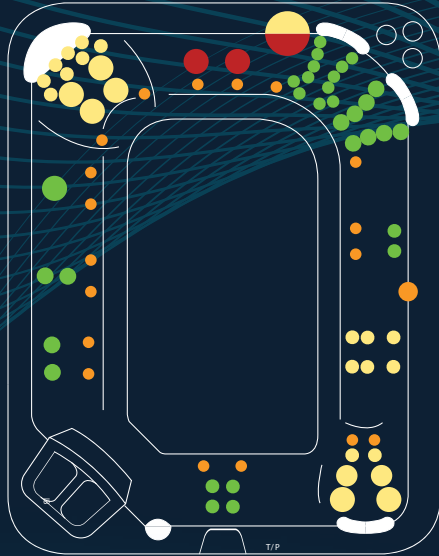

Select Upgrade

-  **AQUASOUND BLUETOOTH STEREO**
-  **AQUAGLOW BACKLIT JETS**
-  **ADDITIONAL MINI TOUCHPAD**
-  **ULTRAVIOLET SANITISATION (UV)**

AquaSport
LEG THERAPY

1x

AquaHydro
NECK/BACK THERAPY

1x

	ZEPHYR	TEMPEST	TEMPEST PLUS	TWISTER	TWISTER PLUS
Specifications Seating Capacity Dimensions (mm) Dry Weight (kg) Water Capacity (1L = approx 1kg) Required Power	3 2100 x 1600 x 900 220 675 240 Volts, Load shed 15 Amps, Fully Loaded 26 Amps	5 2000 x 2000 x 900 250 900 240 Volts, Load shed 15 Amps, Fully Loaded 26 Amps	5 2000 x 2000 x 900 250 900 240 Volts, Load shed 24 Amps, Fully Loaded 36 Amp	6 2000 x 2000 x 900 250 900 240 Volts, Load shed 15 Amps, Fully Loaded 26 Amps	6 2000 x 2000 x 900 250 900 240 Volts, Load shed 24 Amps, Fully Loaded 36 Amp
Touch Pad iTouch™ Smart Control Mini Touchpad	Standard Optional	Standard Optional	Standard Optional	Standard Optional	Standard Optional
Water Purification System Premium Water Management 100% Filtration - Suction Free	Standard Standard	Standard Standard	Standard Standard	Standard Standard	Standard Standard
Massage Pumps 975 litres per minute at 4.2HP peak rate and 3HP continuous	1 x Massage Pump	1 x Massage Pump	2 x Massage Pump	1 x Massage Pump	2 x Massage Pump
Heater System Energy Efficient Heater	3kW	3kW	3kW	3kW	3kW
Lighting Mood LED Lighting package including headrests, filter box, waterfall, air controls and front floor lighting AquaGlow™ (Backlit jets)	Standard Optional	Standard Optional	Standard Optional	Standard Optional	Standard Optional
Entertainment / Control AquaSound Music System™ iSpa™ (Wi-Fi Enabled)	Optional Optional	Optional Optional	Optional Optional	Optional Optional	Optional Optional
Spa Aromatherapy Air Massage Pump	Standard	Standard	Standard	Standard	Standard
Select Upgrade AquaSound Bluetooth Stereo AquaGlow Backlit Jets Mini Touchpad UV Sanitisation	Optional Optional Optional Optional	Optional Optional Optional Optional	Optional Optional Optional Optional	Optional Optional Optional Optional	Optional Optional Optional Optional
Shell Colours White White Marble Black Marble Blue Marble Brown Marble	Standard Standard Optional Optional Optional	Standard Standard Optional Optional Optional	Standard Standard Optional Optional Optional	Standard Standard Optional Optional Optional	Standard Standard Optional Optional Optional
Cabinets Tufflock (Maintenance FREE) Arctic Insulation	Standard Standard	Standard Standard	Standard Standard	Standard Standard	Standard Standard
Cabinet Colours Grey Ash Charcoal Whitewash Timber	Standard Optional Optional Optional Optional	Standard Optional Optional Optional Optional	Standard Optional Optional Optional Optional	Standard Optional Optional Optional Optional	Standard Optional Optional Optional Optional
Structure TuffBase™ & TuffFrame™ (100% Wood FREE)	Standard	Standard	Standard	Standard	Standard
Safety Australian Approvals Heat Retention Tapered Lockable Hardcover	Yes Yes	Yes Yes	Yes Yes	Yes Yes	Yes Yes