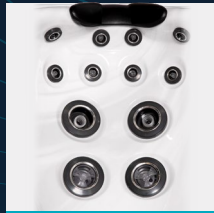

Select Upgrade

-  **AQUASOUND BLUETOOTH STEREO**
-  **AQUAGLOW BACKLIT JETS**
-  **ADDITIONAL MINI TOUCHPAD**
-  **ULTRAVIOLET SANITISATION (UV)**

AquaSport
LEG THERAPY

1x

AquaHydro
NECK/BACK THERAPY

1x

	ZEPHYR	TEMPEST	TEMPEST PLUS	TWISTER	TWISTER PLUS
Specifications Seating Capacity Dimensions (mm) Dry Weight (kg) Water Capacity (1L = approx 1kg) Required Power	3 2100 x 1600 x 900 220 675 240 Volts, Load shed 15 Amps, Fully Loaded 26 Amps	5 2000 x 2000 x 900 250 900 240 Volts, Load shed 15 Amps, Fully Loaded 26 Amps	5 2000 x 2000 x 900 250 900 240 Volts, Load shed 24 Amps, Fully Loaded 36 Amp	6 2000 x 2000 x 900 250 900 240 Volts, Load shed 15 Amps, Fully Loaded 26 Amps	6 2000 x 2000 x 900 250 900 240 Volts, Load shed 24 Amps, Fully Loaded 36 Amp
Touch Pad iTouch™ Smart Control Mini Touchpad	Standard Optional	Standard Optional	Standard Optional	Standard Optional	Standard Optional
Water Purification System Premium Water Management 100% Filtration - Suction Free	Standard Standard	Standard Standard	Standard Standard	Standard Standard	Standard Standard
Massage Pumps 975 litres per minute at 4.2HP peak rate and 3HP continuous	1 x Massage Pump	1 x Massage Pump	2 x Massage Pump	1 x Massage Pump	2 x Massage Pump
Heater System Energy Efficient Heater	3kW	3kW	3kW	3kW	3kW
Lighting Mood LED Lighting package including headrests, filter box, waterfall, air controls and front floor lighting AquaGlow™ (Backlit jets)	Standard Optional	Standard Optional	Standard Optional	Standard Optional	Standard Optional
Entertainment / Control AquaSound Music System™ iSpa™ (Wi-Fi Enabled)	Optional Optional	Optional Optional	Optional Optional	Optional Optional	Optional Optional
Spa Aromatherapy Air Massage Pump	Standard	Standard	Standard	Standard	Standard
Select Upgrade AquaSound Bluetooth Stereo AquaGlow Backlit Jets Mini Touchpad UV Sanitisation	Optional Optional Optional Optional	Optional Optional Optional Optional	Optional Optional Optional Optional	Optional Optional Optional Optional	Optional Optional Optional Optional
Shell Colours White White Marble Black Marble Blue Marble Brown Marble	Standard Standard Optional Optional Optional	Standard Standard Optional Optional Optional	Standard Standard Optional Optional Optional	Standard Standard Optional Optional Optional	Standard Standard Optional Optional Optional
Cabinets Tufflock (Maintenance FREE) Arctic Insulation	Standard Standard	Standard Standard	Standard Standard	Standard Standard	Standard Standard
Cabinet Colours Grey Ash Charcoal Whitewash Timber	Standard Optional Optional Optional Optional	Standard Optional Optional Optional Optional	Standard Optional Optional Optional Optional	Standard Optional Optional Optional Optional	Standard Optional Optional Optional Optional
Structure TuffBase™ & TuffFrame™ (100% Wood FREE)	Standard	Standard	Standard	Standard	Standard
Safety Australian Approvals Heat Retention Tapered Lockable Hardcover	Yes Yes	Yes Yes	Yes Yes	Yes Yes	Yes Yes